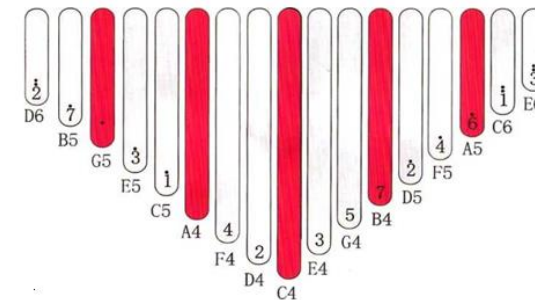

- Használja a mellékelt hangoló kapalácsot az egyes fogak tárcsázásához.
- Ha a hangolás túl alacsony, enyhén nyomja felfelé a kapát. És ha a hangolás túl magas, enyhén nyomja lefelé.

Hogyan kell játszani

- Kétféleképpen lehet kalimbát játszani.
- Helyezze a kalimbát egy sík felületen, és használja a mutatóujjait a lejátszáshoz, vagy tartsa a kezében, és használja a hüvelykujját.
- Lásza az alábbi képet referenciaként.